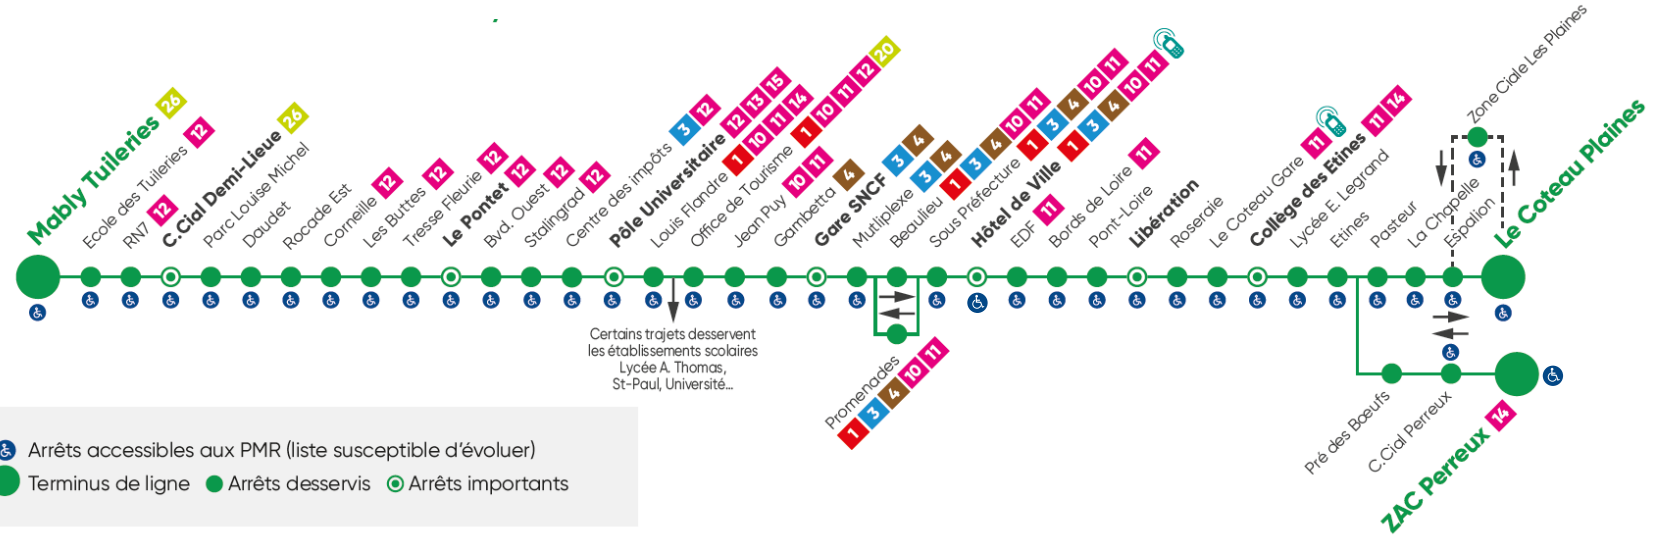

2

Mably Tuileries

Le Coteau Plaines/ ZAC Perreux

À PARTIR DU
2 SEPTEMBRE 2024

Retrouvez toutes nos informations sur www.bus-star.com ou en Boutique Point City.

LUNDI À VENDREDI

Direction Le Coteau Plains/ZAC Perreux

MABLY TUILERIES	6:08 6:38 7:05	x													11:47 12:07 12:28 12:47 13:06 13:26 13:46 14:06 14:27 15:07 15:27 15:47 16:04 16:24	16:44 17:04 17:24	x												
C. CIAL DEMI-LIEUE	6:10 6:40 7:07	x													11:49 12:09 12:30 12:49 13:08 13:28 13:48 14:08 14:29 15:09 15:29 15:49 16:06 16:26	16:46 17:06 17:26	x												
LE PONTET	6:15 6:45 7:13	x													11:54 12:14 12:35 12:54 13:14 13:34 13:54 14:14 14:35 15:15 15:35 15:55 16:12 16:32	16:52 17:12 17:32	x												
BVD DE BELGIQUE	.....	x													11:58	16:58	x												
PÔLE UNIVERSITAIRE	6:19 6:49 7:18	x													11:58 12:18 12:39 12:58 13:18 13:38 13:58 14:18 14:39 15:19 15:39 15:59 16:17 16:37	16:57 17:17 17:37	x												
GARE SNCF	6:25 6:55 7:25	x													12:05 12:25 12:45 13:05 13:25 13:45 14:05 14:25 14:45 15:25 15:45 16:05 16:24 16:44	17:04 17:24 17:44	x												
HOTEL DE VILLE	6:35 7:05 7:35 7:45	x													12:15 12:35 12:55 13:15 13:35 13:55 14:15 14:35 14:55 15:35 15:55 16:15 16:35 16:55	17:07 17:15 17:35 17:55	x												
LIBERATION	6:39 7:09 7:39 7:49	x													12:19 12:39 12:59 13:19 13:39 13:59 14:19 14:39 14:59 15:39 15:59 16:20 16:40 17:00	17:12 17:20 17:40 18:00	x												
COLLEGE DES ETINES	6:42 7:12 7:42 7:52	x													12:22 12:42 13:02 13:22 13:42 14:02 14:22 14:42 15:02 15:42 16:02 16:23 16:43 17:03	17:15 17:23 17:43 18:03	x												
LE COTEAU PLAINES	6:46 7:16 7:46 7:56	x													12:26	17:19	x												
ZAC PERREUX	..... 8:10	x													12:50 13:10	17:31	x												

Direction Mably Tuileries

ZAC PERREUX	..... 6:46 7:16	x													12:56 13:16	14:16 14:55	x												
LE COTEAU PLAINES	6:18 7:26	x													13:25 13:38 13:58	14:37 15:37 15:57	x												
COLLEGE DES ETINES	6:23 6:53 7:23 7:31	x													13:30 13:43 14:03 14:23 14:42 15:02 15:42 16:02 16:22 16:42	17:02 17:22 17:42 18:02 18:22 18:53 19:23	x												
LIBERATION	6:26 6:56 7:26 7:34	x													13:33 13:46 14:06 14:26 14:45 15:05 15:45 16:05 16:25 16:45	17:05 17:25 17:45 18:05 18:25 18:56 19:26	x												
HOTEL DE VILLE	6:35 7:05 7:35 7:38	x													13:37 13:55 14:15 14:35 14:55 15:15 15:55 16:15 16:35 16:55	17:15 17:15 17:35 17:55 18:15 18:35 19:05 19:35	x												
GARE SNCF	6:38 7:09 7:39	x													13:59 14:19 14:39 14:59 15:19 15:59 16:20 16:40 17:00	17:20 17:20 17:40 18:00 18:20 18:38 19:08 19:38	x												
PÔLE UNIVERSITAIRE	6:42 7:16 7:46	x													14:05 14:25 14:45 15:05 15:25 16:05 16:27 16:47 17:07	17:27 17:27 17:47 18:07 18:27 18:42 19:12 19:42	x												
BVD DE BELGIQUE	..... 7:44	x													13:43	17:31	x												
LE PONTET	6:46 7:21 7:51	x													14:09 14:29 14:49 15:09 15:29 16:09 16:31 16:51 17:11	17:31 17:31 17:51 18:11 18:31 18:46 19:16 19:46	x												
C. CIAL DEMI-LIEUE	6:51 7:27 7:57	x													14:15 14:35 14:55 15:15 15:35 16:15 16:37 16:57 17:17	17:37 17:37 17:57 18:17 18:37 18:52 19:22 19:52	x												
MABLY TUILERIES	6:55 7:31 8:01	x													14:19 14:39 14:59 15:19 15:39 16:19 16:41 17:01 17:21	17:41 17:41 18:01 18:21 18:41 18:56 19:26 19:56	x